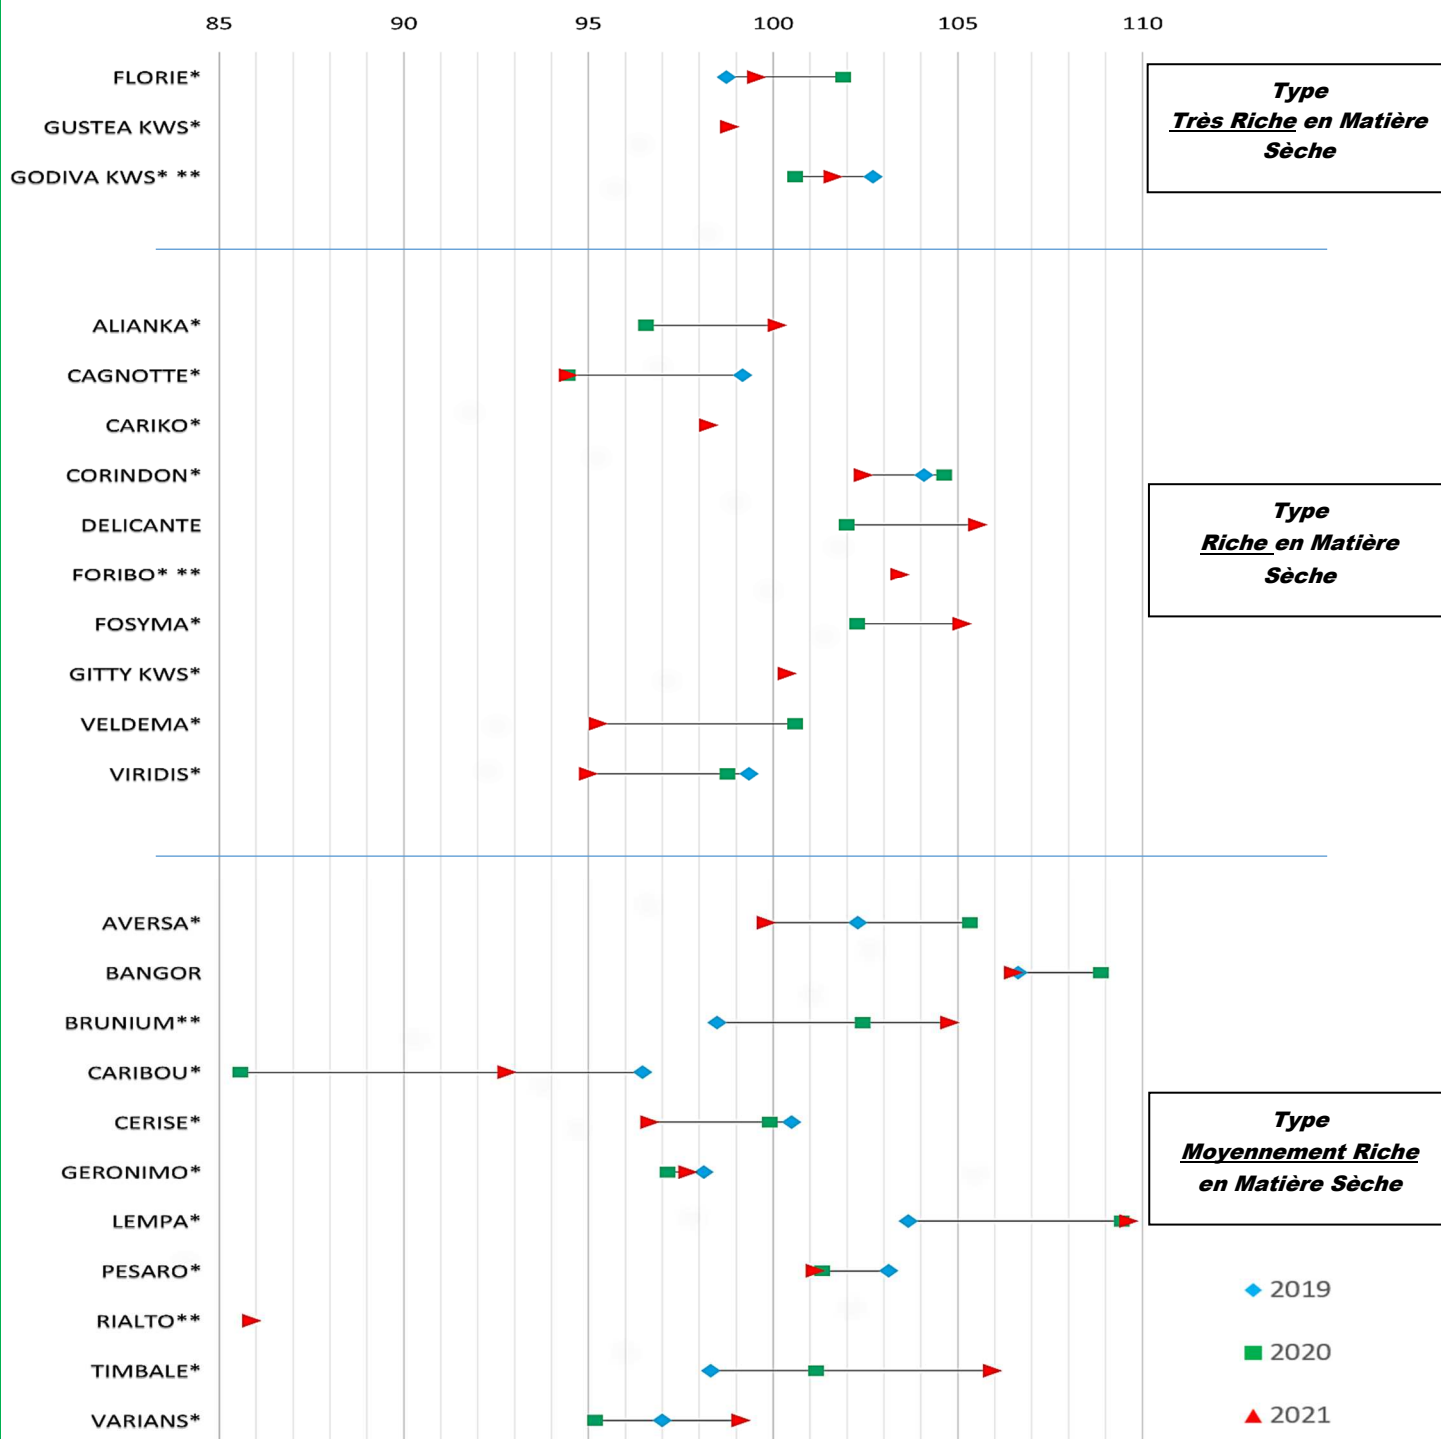

## RESULTATS DES ESSAIS BETTERAVES FOURRAGERES 2021

### PRESENTATION GRAPHIQUE

RENDEMENT EN MATIERE SECHE TOTALE EXPRIME EN % DU RENDEMENT DU TYPE

\* Variété tolérante à la rhizomanie  
 \*\* Variété tolérante au rhizoctone brun  
 \*\*\* Variété double tolérante rhizomanie et rhizoctone brun